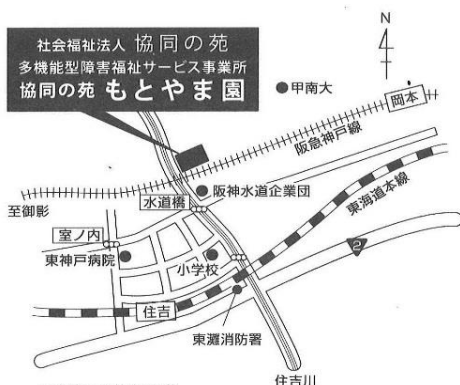

もとやま園 ふれあいまつり

日時:平成 29 年 11 月 3 日(金) 13:30~16:00

場所:本山親子遊園

※雨天時は中止です。

ダンスやバンド演奏、マジックショーなど楽しいステージ
盛りだくさん!!!

おいしい・楽しい模擬店もたくさんあります♪

もとやま園オリジナル商品を「もとやまストア」で販売しています!

人気の手作りクッキー・丈夫なぞうきん・かわいい創作小物など

ぜひぜひ、お立ち寄りください😊😊😊

〈アクセスのご案内〉

JR住吉より徒歩10分、
阪急岡本・御影より各徒歩15分
※あいにく駐車場の用意がございませんのでご了承ください。

お問い合わせ先

社会福祉法人 協同の苑

協同の苑 もとやま園

神戸市東灘区西岡本 4-17-1

TEL : 078-855-5565